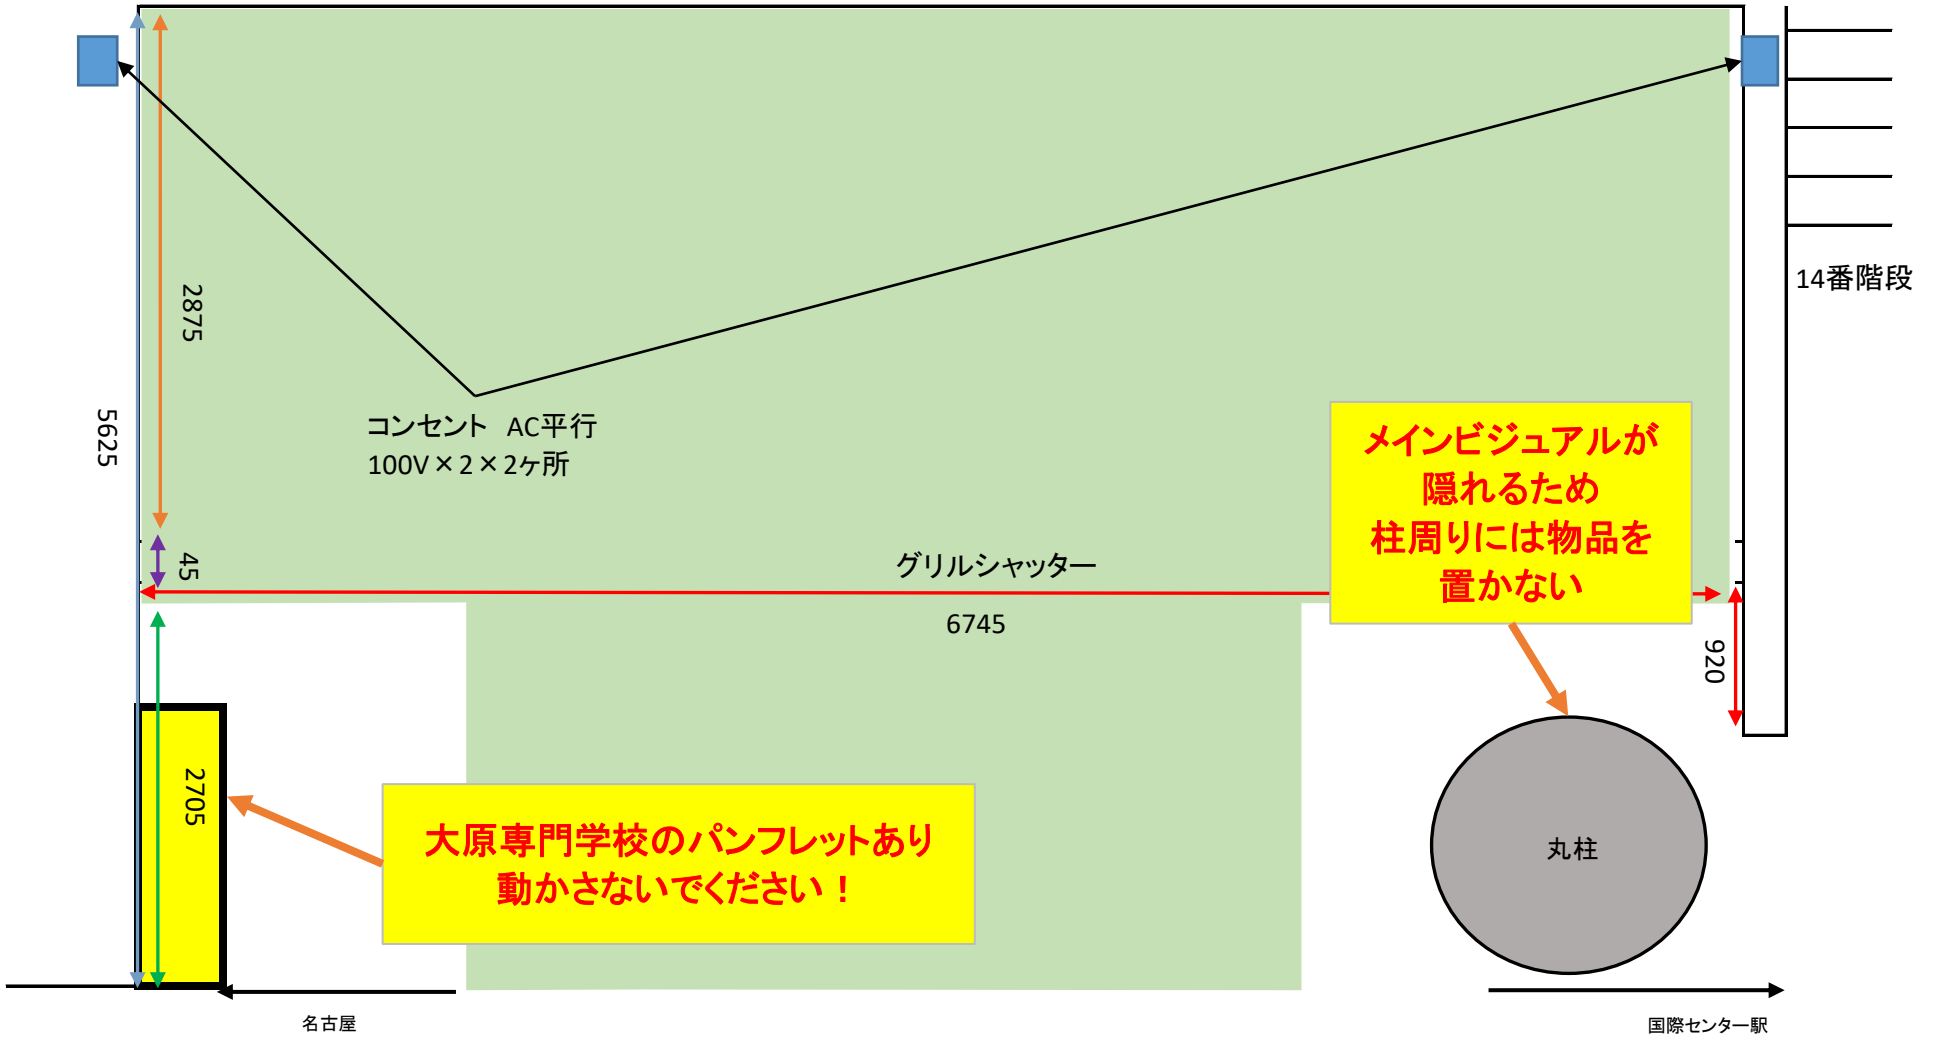

メインビジュアルが
隠れるため
柱周りには物品を
置かない

920

2705

大原専門学校のパンフレットあり
動かさないでください！

丸柱

名古屋

国際センター駅

ユニモール イーストプラザ【中央】催事場 横レイアウト
5.8m × 4.0m = 23.2m²

ユニモール イーストプラザ 南コーナー

平面図 S1:60

コンセント = AC100V × 2口 × 2カ所
各1,500W

東面

南面

西面

ユニモール イーストプラザ【南】催事場 レイアウト

南面

陳列可能エリア