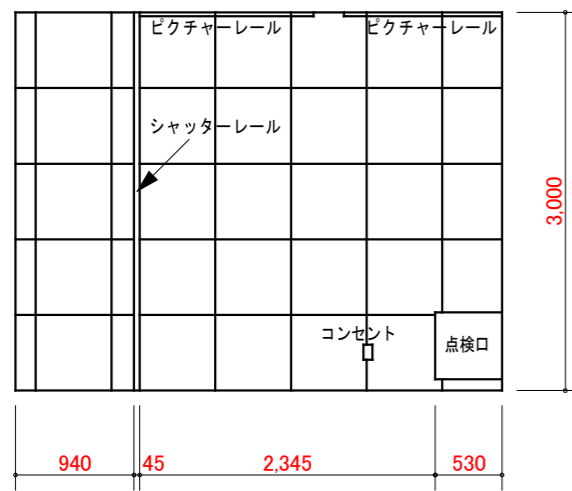

地下鉄国際センター駅

北

中央

南

ユニモール イーストプラザ 北コーナー

6.74m × 5.62m ≒ 37.87m²

平面図 S1:60

ユニモール イーストプラザ【北】催事場 レイアウト

メインビジュアルが
隠れるため
柱周りには物品を
置かない

920

2705

大原専門学校のパンフレットあり
動かさないでください！

丸柱

名古屋

国際センター駅

ユニモール イーストプラザ【中央】催事場 横レイアウト
5.8m × 4.0m = 23.2m²

ユニモール イーストプラザ 南コーナー

平面図 S1:60

コンセント = AC100V × 2口 × 2カ所
各1,500W

東面

南面

西面

ユニモール イーストプラザ【南】催事場 レイアウト

南面

陳列可能エリア