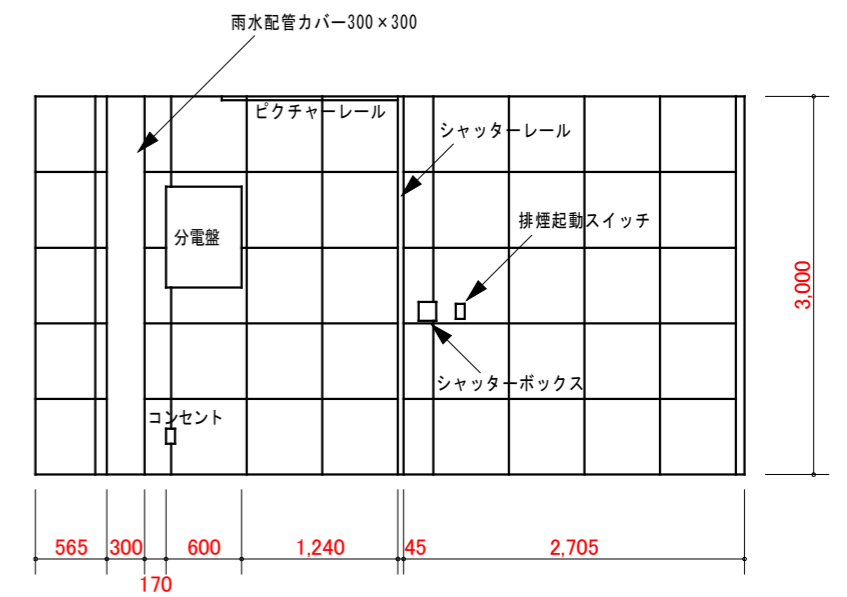

地下鉄国際センター駅

北

中央

南

ユニモール イーストプラザ 北コーナー

6.74m × 5.62m ≒ 37.87m²

平面図 S1:60

ユニモール イーストプラザ【北】催事場 レイアウト

メインビジュアルが
隠れるため
柱周りには物品を
置かない

920

2705

大原専門学校のパンフレットあり
動かさないでください！

丸柱

名古屋

国際センター駅

ユニモール イーストプラザ【中央】催事場 横レイアウト
5.8m × 4.0m = 23.2m²

ユニモール イーストプラザ 南コーナー

平面図 S1:60

コンセント = AC100V × 2口 × 2カ所
各1,500W

東面

南面

西面

ユニモール イーストプラザ【南】催事場 レイアウト

南面

陳列可能エリア