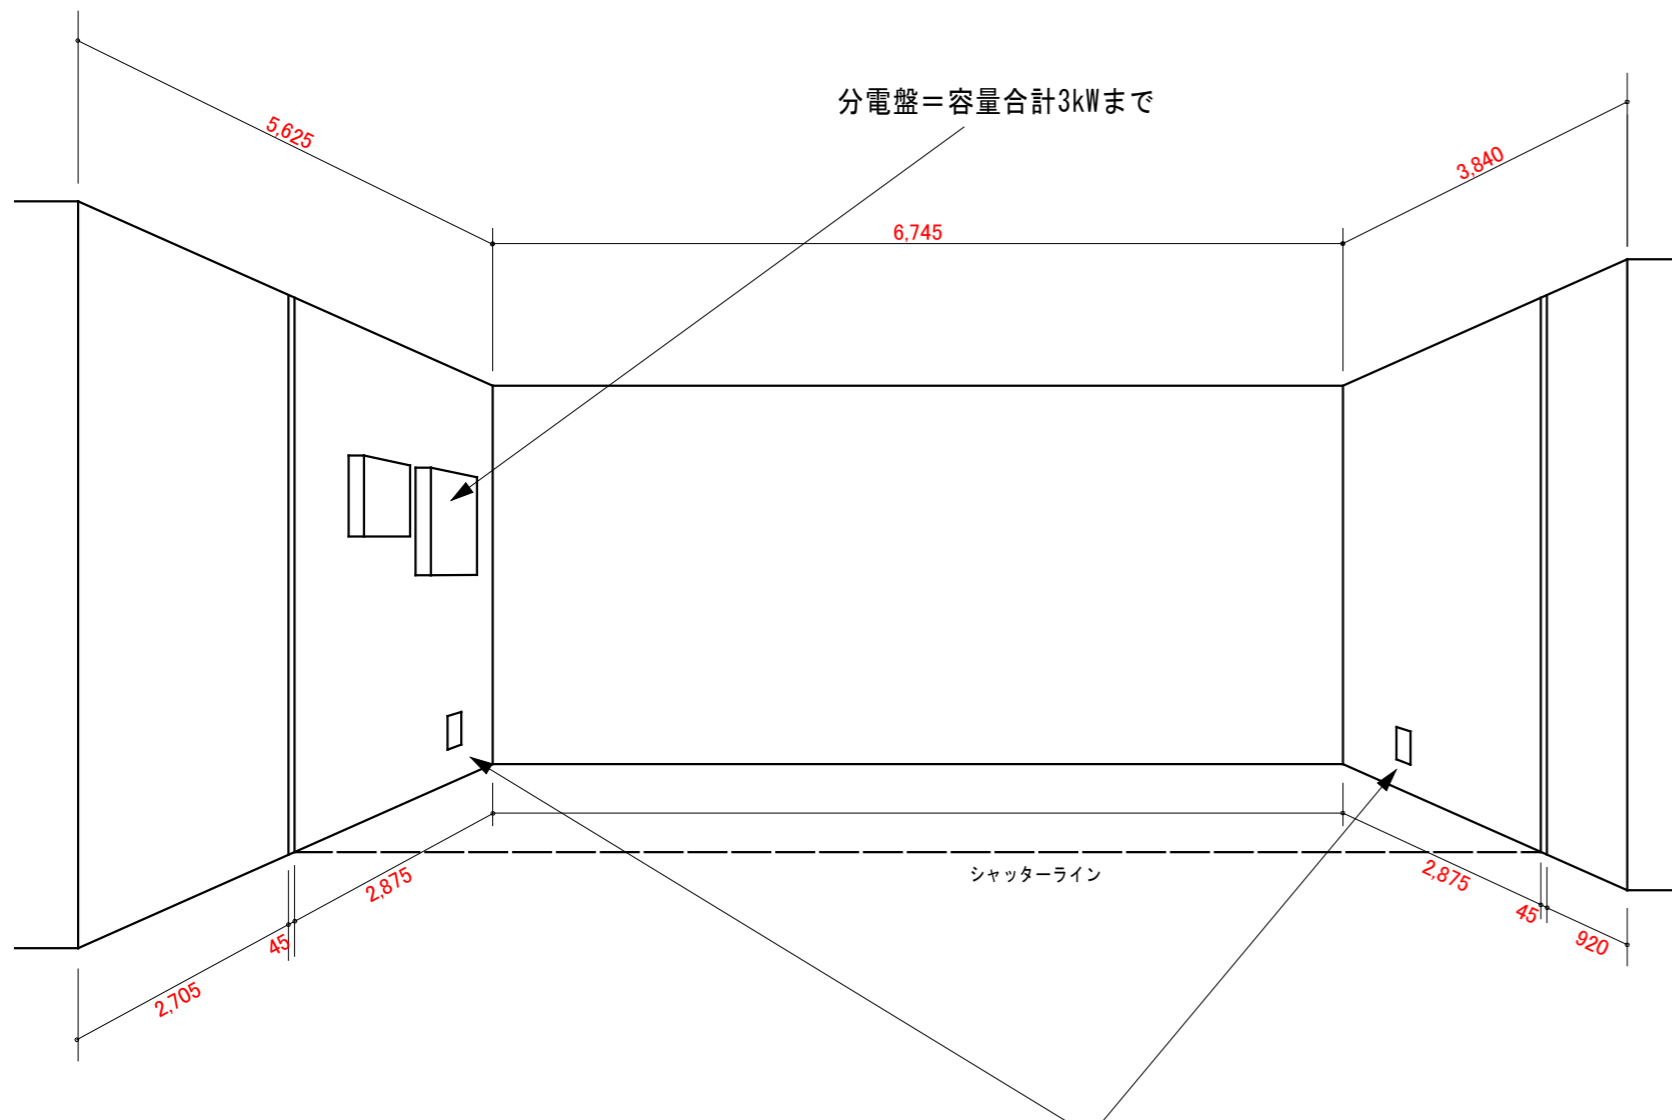

地下鉄国際センター駅

北

中央

南

ユニモール イーストプラザ 北コーナー

6.74m × 5.62m ≒ 37.87m²

平面図 S1:60

ユニモール イーストプラザ【北】催事場 レイアウト

メインビジュアルが
隠れるため
柱周りには物品を
置かない

920

2705

大原専門学校のパンフレットあり
動かさないでください！

丸柱

名古屋

国際センター駅

ユニモール イーストプラザ【中央】催事場 横レイアウト
5.8m × 4.0m = 23.2m²

ユニモール イーストプラザ 南コーナー

平面図 S1:60

コンセント = AC100V × 2口 × 2カ所
各1,500W

東面

南面

西面

ユニモール イーストプラザ【南】催事場 レイアウト

南面

陳列可能エリア