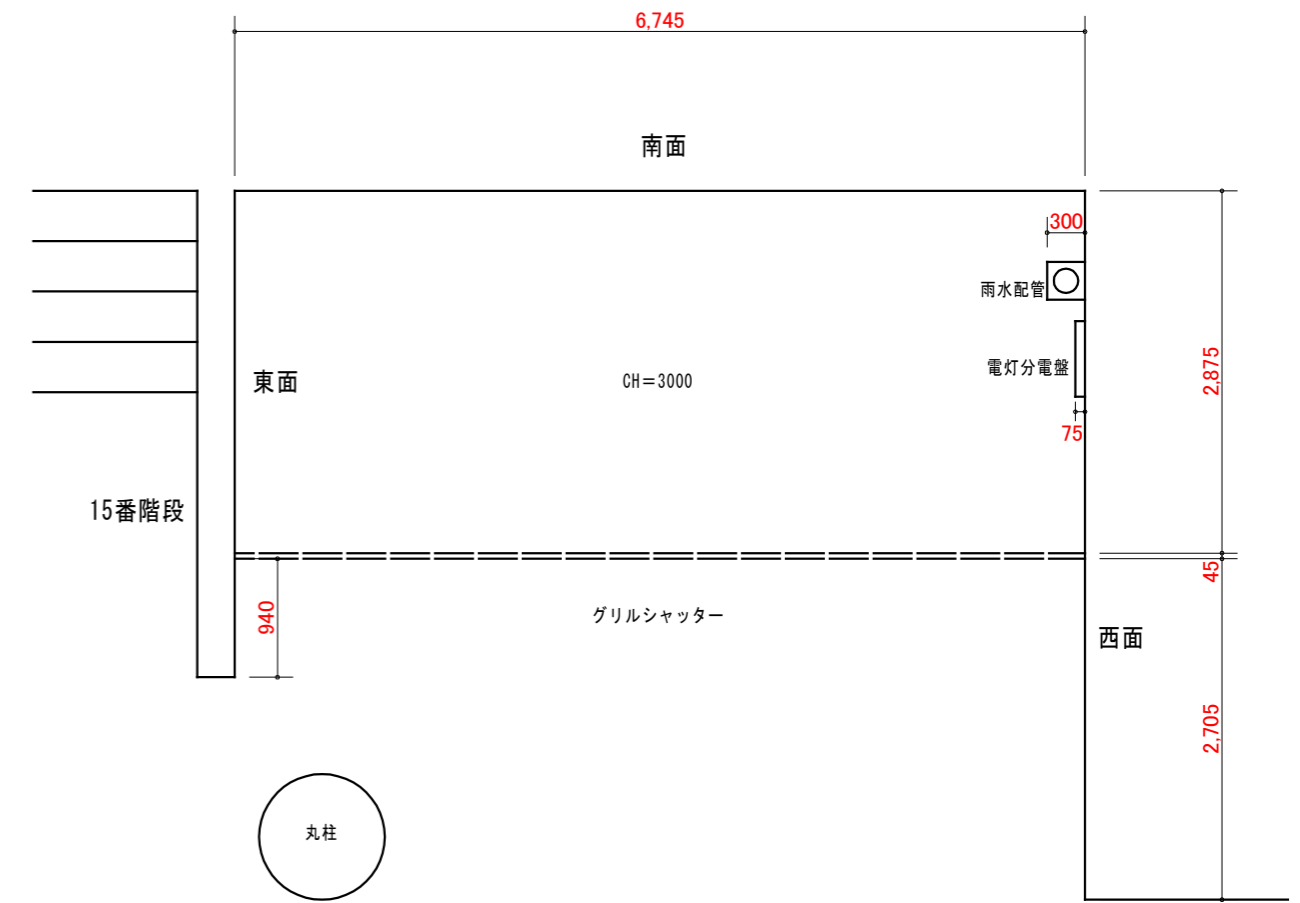

地下鉄国際センター駅

北

中央

南

ユニモール イーストプラザ 北コーナー

6.74m × 5.62m ≒ 37.87m²

平面図 S1:60

ユニモール イーストプラザ【北】催事場 レイアウト

メインビジュアルが
隠れるため
柱周りには物品を
置かない

920

2705

大原専門学校のパンフレットあり
動かさないでください！

丸柱

名古屋

国際センター駅

ユニモール イーストプラザ【中央】催事場 横レイアウト
5.8m × 4.0m = 23.2m²

ユニモール イーストプラザ 南コーナー

平面図 S1:60

コンセント = AC100V × 2口 × 2カ所
各1,500W

東面

南面

西面

ユニモール イーストプラザ【南】催事場 レイアウト

南面

陳列可能エリア