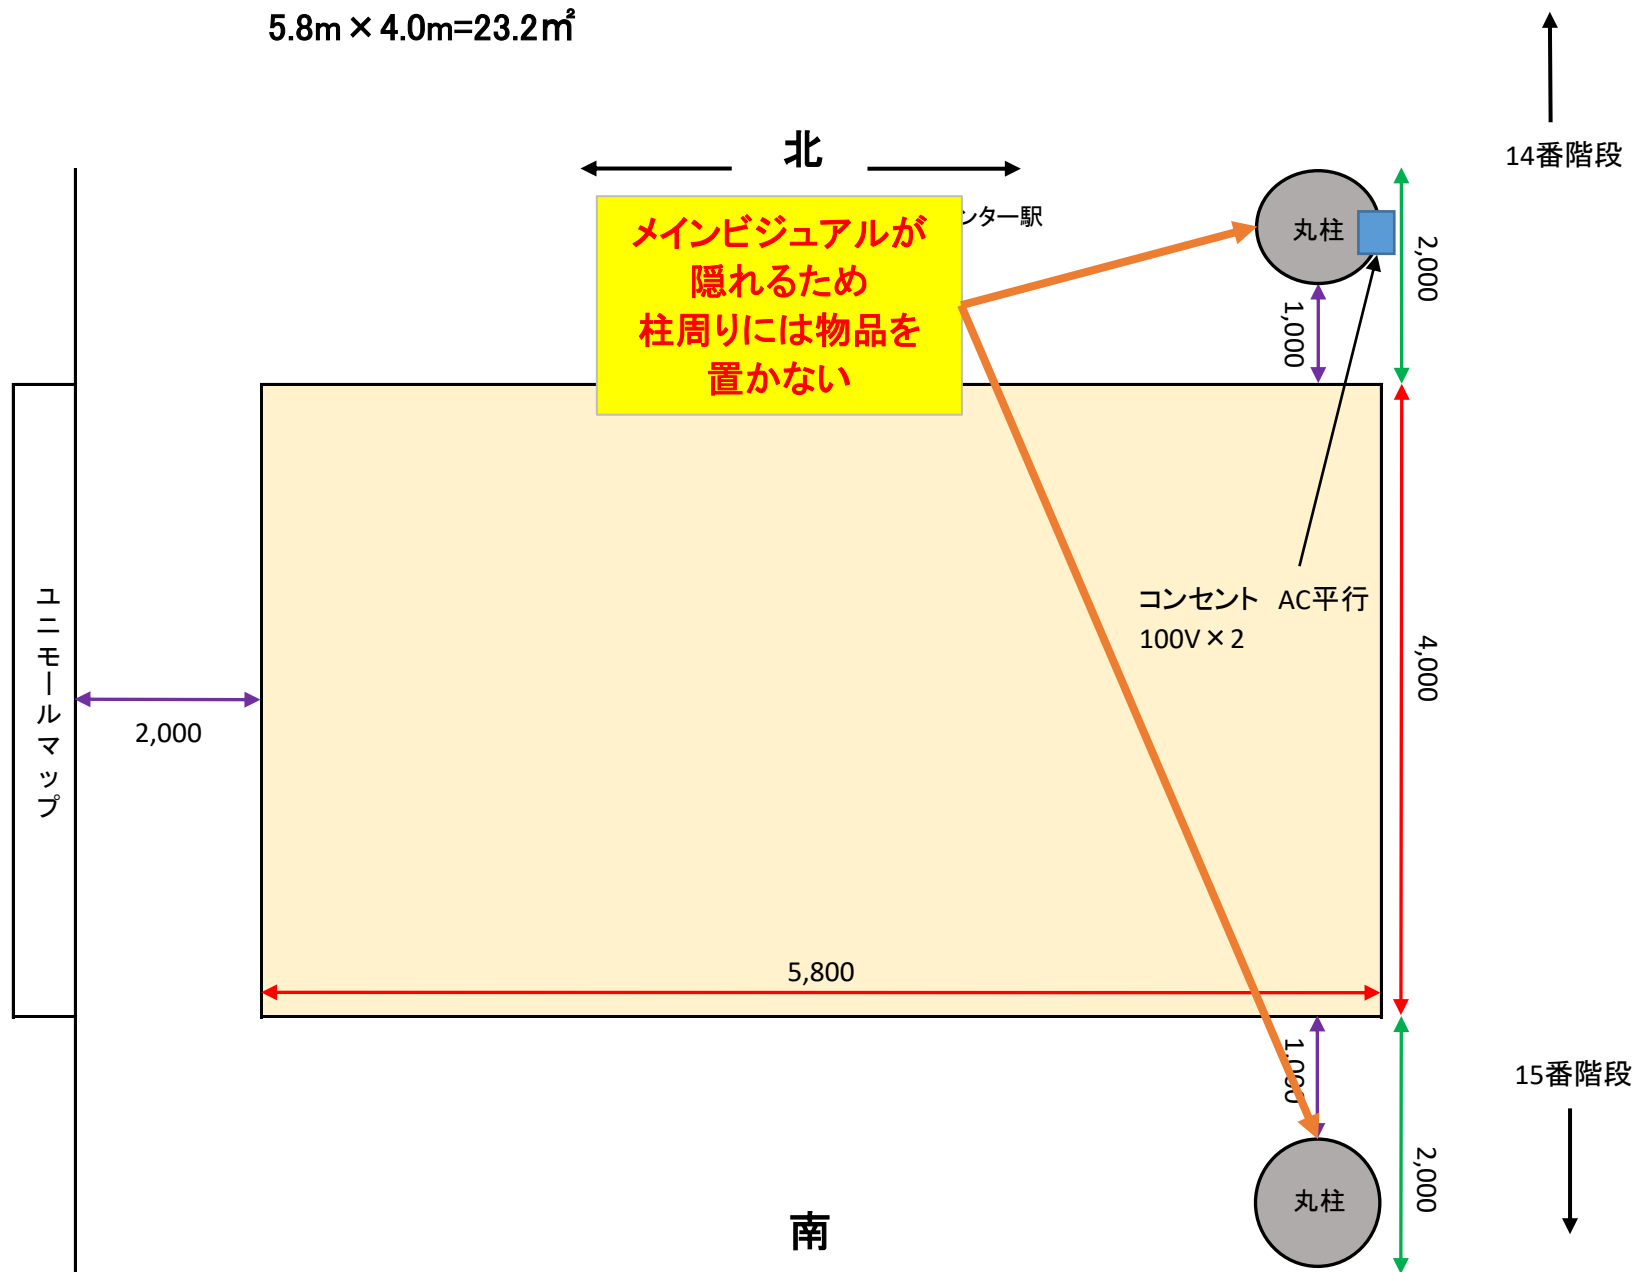

地下鉄国際センター駅

北

中央

南

ユニモール イーストプラザ 北コーナー

6.74m × 5.62m ≒ 37.87m²

平面図 S1:60

ユニモール イーストプラザ【北】催事場 レイアウト

メインビジュアルが
隠れるため
柱周りには物品を
置かない

920

2705

大原専門学校のパンフレットあり
動かさないでください！

丸柱

名古屋

国際センター駅

ユニモール イーストプラザ【中央】催事場 横レイアウト
5.8m × 4.0m = 23.2m²

ユニモール イーストプラザ 南コーナー

平面図 S1:60

コンセント = AC100V × 2口 × 2カ所
各1,500W

東面

南面

西面

ユニモール イーストプラザ【南】催事場 レイアウト

南面

陳列可能エリア