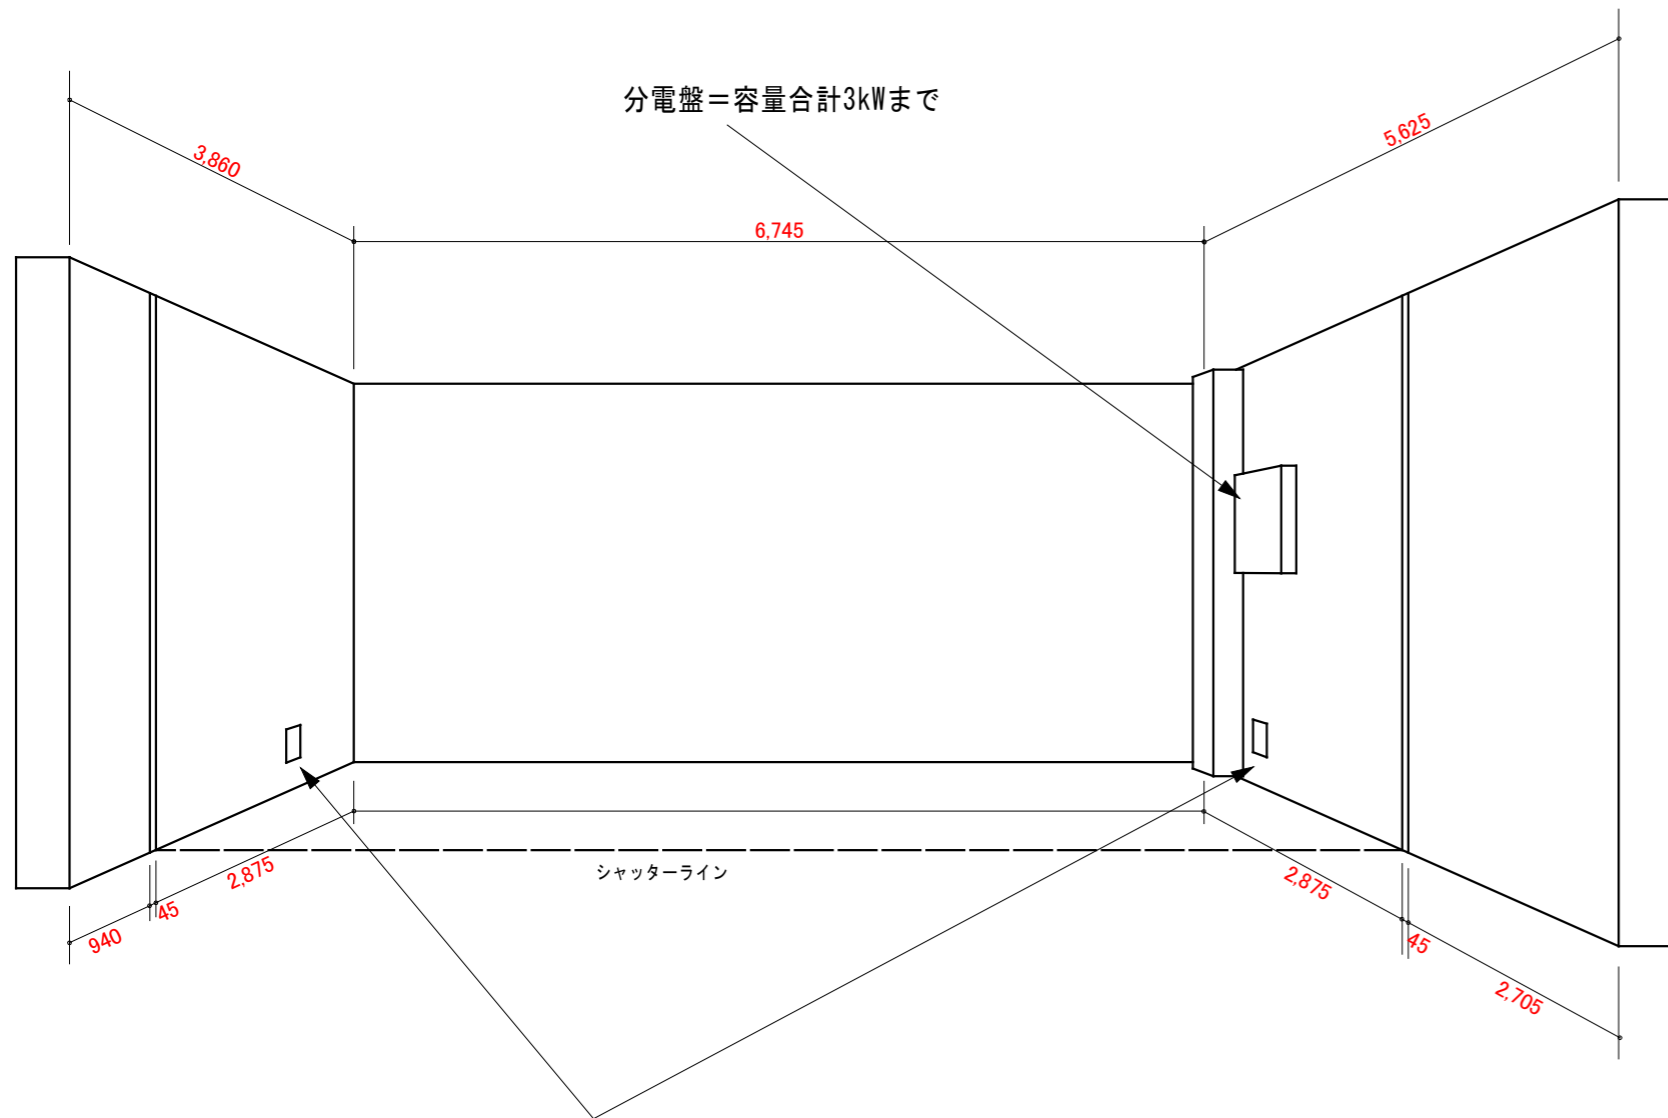

地下鉄国際センター駅

北

中央

南

ユニモール イーストプラザ 北コーナー

6.74m × 5.62m ≒ 37.87m²

平面図 S1:60

ユニモール イーストプラザ【北】催事場 レイアウト

メインビジュアルが
隠れるため
柱周りには物品を
置かない

920

2705

大原専門学校のパンフレットあり
動かさないでください！

丸柱

名古屋

国際センター駅

ユニモール イーストプラザ【中央】催事場 横レイアウト
5.8m × 4.0m = 23.2m²

ユニモール イーストプラザ 南コーナー

平面図 S1:60

コンセント = AC100V × 2口 × 2カ所
各1,500W

東面

南面

西面

ユニモール イーストプラザ【南】催事場 レイアウト

南面

陳列可能エリア