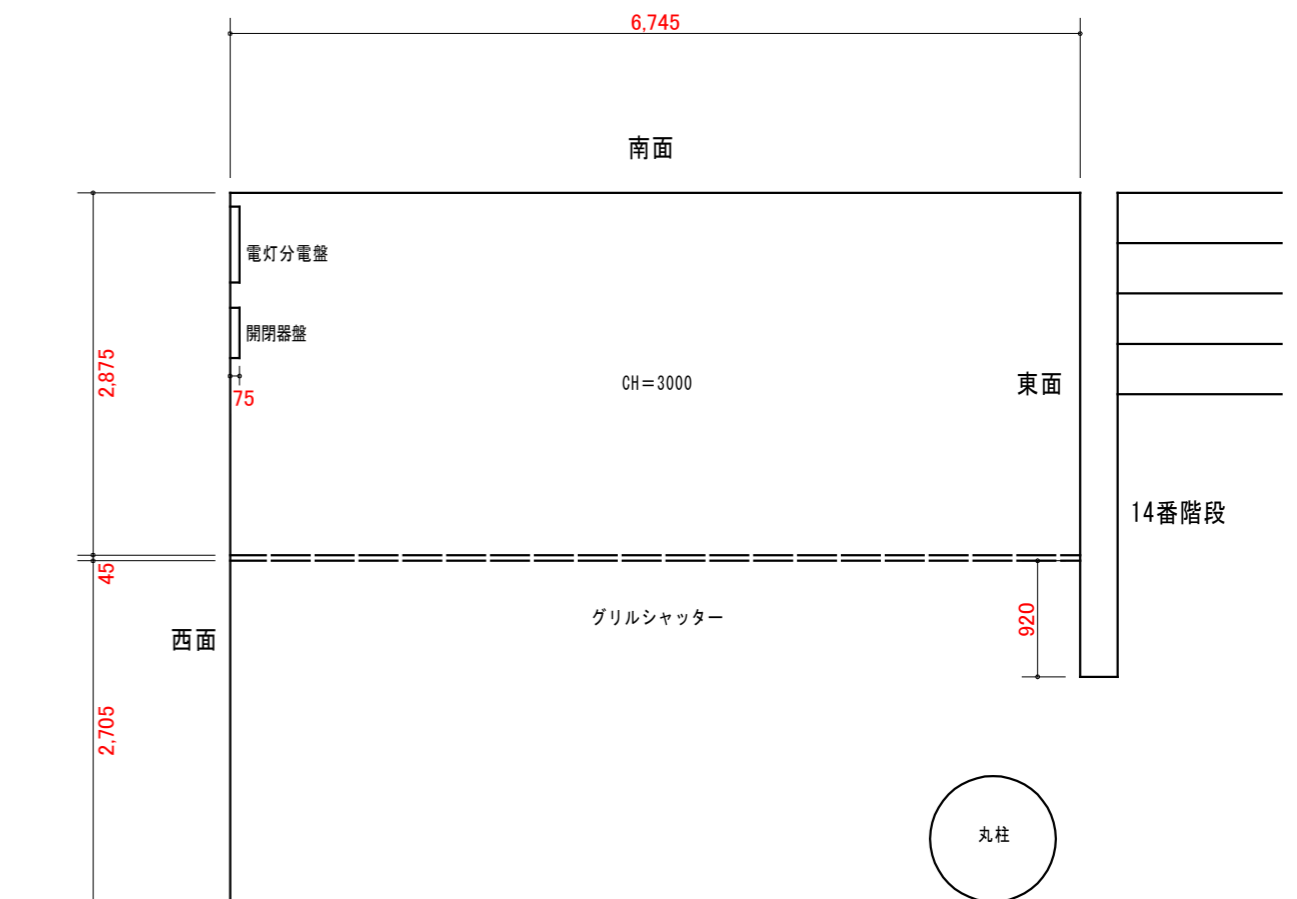

地下鉄国際センター駅

北

中央

南

ユニモール イーストプラザ 北コーナー

6.74m × 5.62m ≒ 37.87m²

平面図 S1:60

ユニモール イーストプラザ【北】催事場 レイアウト

メインビジュアルが
隠れるため
柱周りには物品を
置かない

920

2705

大原専門学校のパンフレットあり
動かさないでください！

丸柱

名古屋

国際センター駅

ユニモール イーストプラザ【中央】催事場 横レイアウト
5.8m × 4.0m = 23.2m²

ユニモール イーストプラザ 南コーナー

平面図 S1:60

コンセント = AC100V × 2口 × 2カ所
各1,500W

東面

南面

西面

ユニモール イーストプラザ【南】催事場 レイアウト

南面

陳列可能エリア