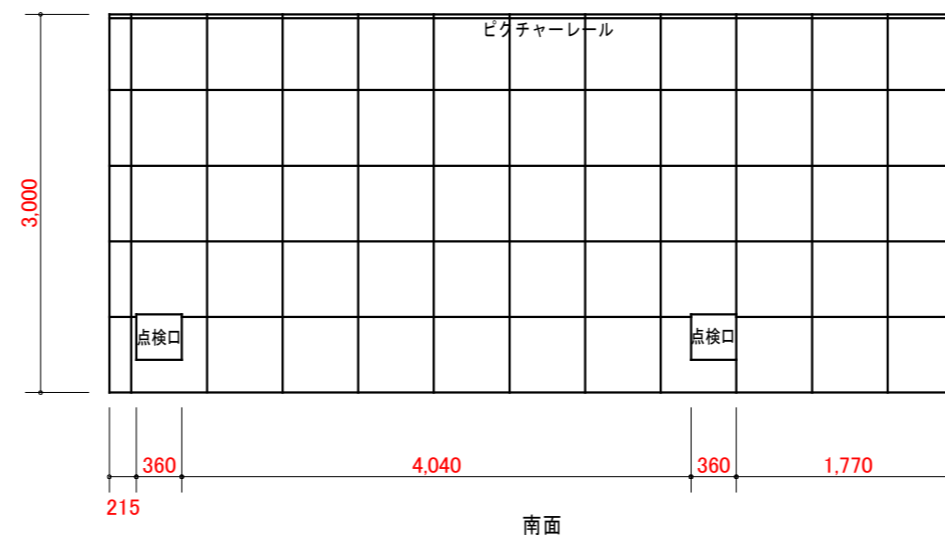

地下鉄国際センター駅

北

中央

南

ユニモール イーストプラザ 北コーナー

6.74m × 5.62m ≒ 37.87m²

平面図 S1:60

ユニモール イーストプラザ【北】催事場 レイアウト

メインビジュアルが
隠れるため
柱周りには物品を
置かない

920

2705

大原専門学校のパンフレットあり
動かさないでください！

丸柱

名古屋

国際センター駅

ユニモール イーストプラザ【中央】催事場 横レイアウト
5.8m × 4.0m = 23.2m²

ユニモール イーストプラザ 南コーナー

平面図 S1:60

コンセント = AC100V × 2口 × 2カ所
各1,500W

東面

南面

西面

ユニモール イーストプラザ【南】催事場 レイアウト

南面

陳列可能エリア