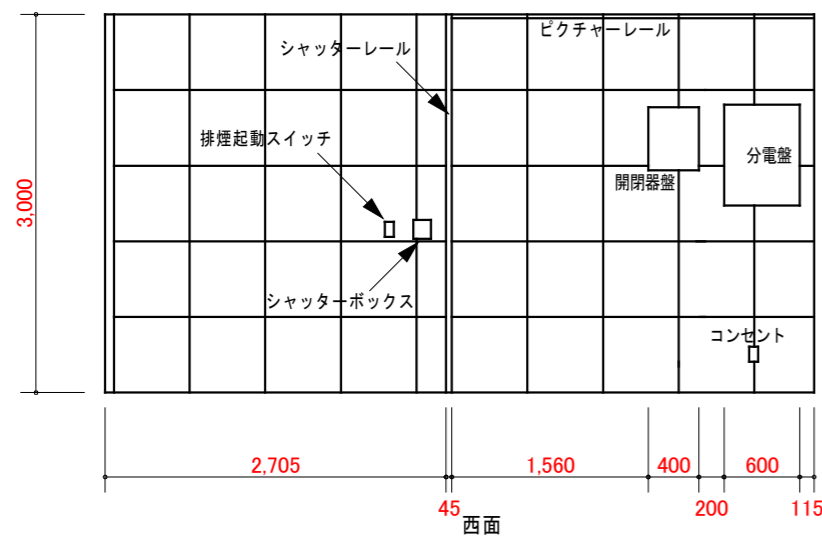

地下鉄国際センター駅

北

中央

南

ユニモール イーストプラザ 北コーナー

6.74m × 5.62m ≒ 37.87m²

平面図 S1:60

ユニモール イーストプラザ【北】催事場 レイアウト

メインビジュアルが
隠れるため
柱周りには物品を
置かない

920

2705

大原専門学校のパンフレットあり
動かさないでください！

丸柱

名古屋

国際センター駅

ユニモール イーストプラザ【中央】催事場 横レイアウト
5.8m × 4.0m = 23.2m²

ユニモール イーストプラザ 南コーナー

平面図 S1:60

コンセント = AC100V × 2口 × 2カ所
各1,500W

東面

南面

西面

ユニモール イーストプラザ【南】催事場 レイアウト

南面

陳列可能エリア