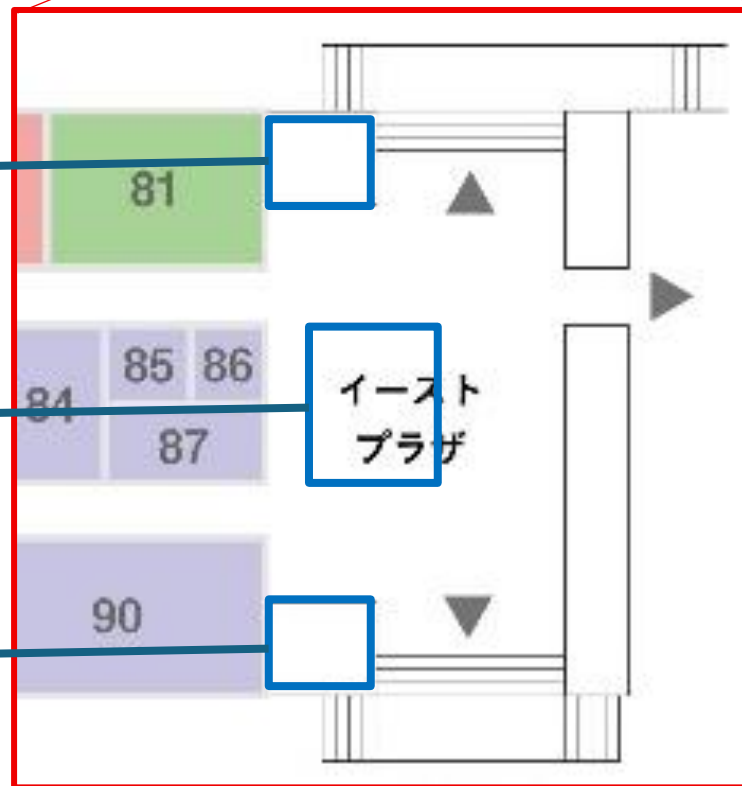

地下鉄国際センター駅

北

中央

南

ユニモール イーストプラザ 北コーナー

6.74m × 5.62m ≒ 37.87m²

平面図 S1:60

ユニモール イーストプラザ【北】催事場 レイアウト

陳列可能エリア

北面

地上へ

14番階段

2875

コンセント AC平行
100V×2×2ヶ所

グリルシャッター

6745

メインビジュアルが
隠れるため
柱周りには物品を
置かない

920

2705

大原専門学校のパンフレットあり
動かさないでください！

丸柱

名古屋

国際センター駅

ユニモール イーストプラザ【中央】催事場 横レイアウト
5.8m × 4.0m = 23.2m²

ユニモール イーストプラザ 南コーナー

平面図 S1:60

コンセント = AC100V × 2口 × 2カ所
各1,500W

東面

南面

西面

ユニモール イーストプラザ【南】催事場 レイアウト

南面