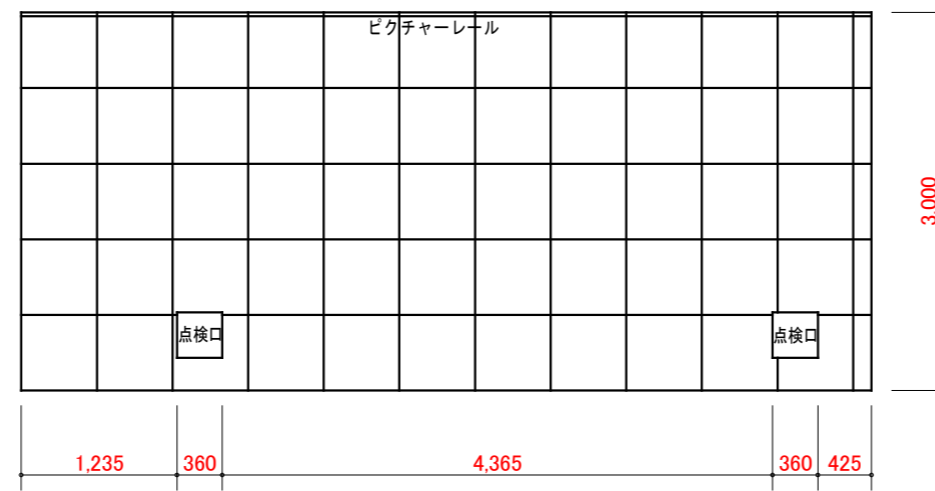

メインビジュアルが
隠れるため
柱周りには物品を
置かない

920

2705

大原専門学校のパンフレットあり
動かさないでください！

丸柱

名古屋

国際センター駅

ユニモール イーストプラザ【中央】催事場 横レイアウト
5.8m × 4.0m = 23.2m²

ユニモール イーストプラザ 南コーナー

平面図 S1:60

コンセント = AC100V × 2口 × 2カ所
各1,500W

東面

南面

西面

ユニモール イーストプラザ【南】催事場 レイアウト

南面

陳列可能エリア