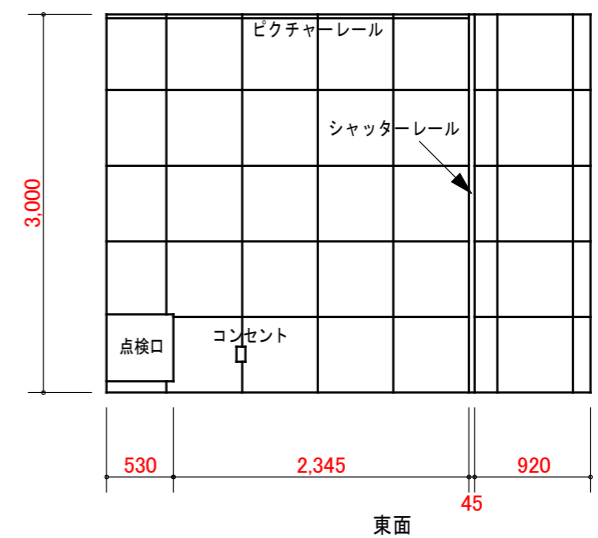

地下鉄国際センター駅

北

中央

南

ユニモール イーストプラザ 北コーナー

6.74m × 5.62m ≒ 37.87m²

平面図 S1:60

ユニモール イーストプラザ【北】催事場 レイアウト

メインビジュアルが
隠れるため
柱周りには物品を
置かない

920

2705

大原専門学校のパンフレットあり
動かさないでください！

丸柱

名古屋

国際センター駅

ユニモール イーストプラザ【中央】催事場 横レイアウト
5.8m × 4.0m = 23.2m²

ユニモール イーストプラザ 南コーナー

平面図 S1:60

コンセント = AC100V × 2口 × 2カ所
各1,500W

東面

南面

西面

ユニモール イーストプラザ【南】催事場 レイアウト

南面

陳列可能エリア